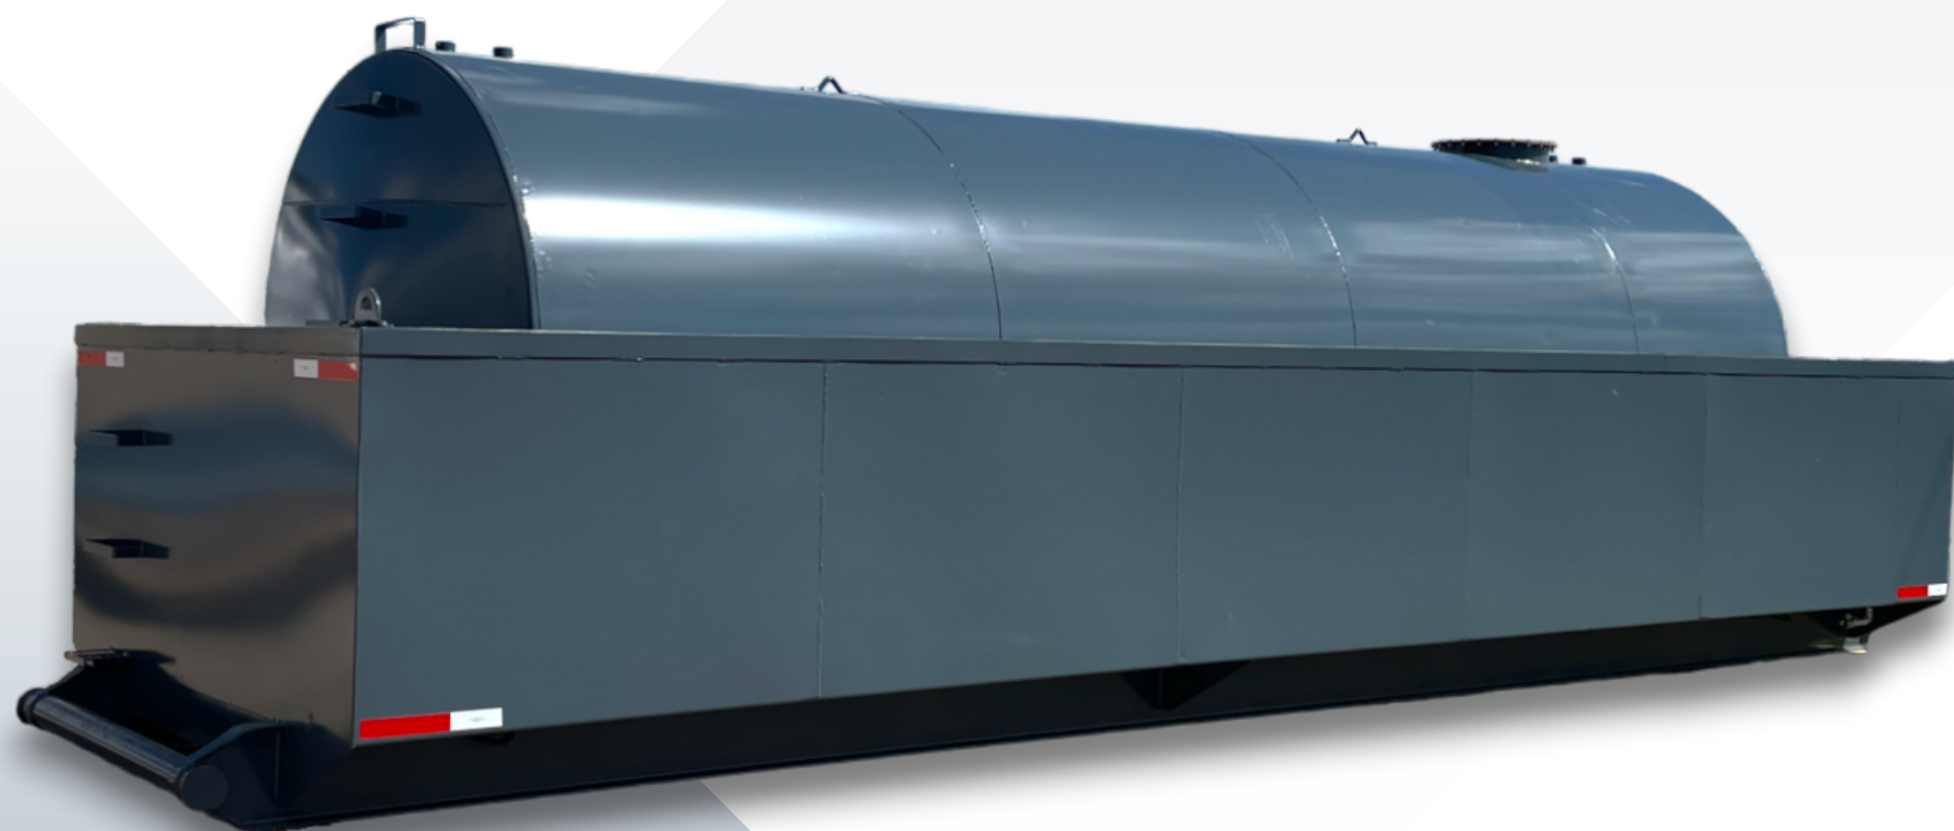

CONTAINMENT TANK

GET IN TOUCH

📞 Jimmy +52-625-118-4414
✉️ jkelgordo@gmail.com

📞 John G. 915-222-2054
✉️ salesjtrailer@gmail.com

AVAILABLE IN

4000 GAL.
6000 GAL.
8000 GAL.

WWW.PUMATRILER.COM.MX

CAMPO 51 T, NAMIQUIPA, CHIHUAHUA
MEXICO. C.P. 31978